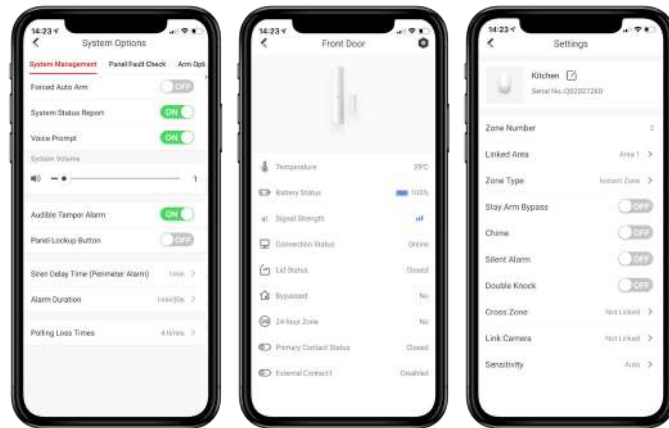

#### Eenvoudige installatie

**Een slimme installatiekeuze** Het paneel past zich na verloop van tijd automatisch aan veranderende ISP of apparatuur aan. Door functies zoals automatische toevoeging en snel-installatie is er meer mogelijk.

# App Integratie

Volledige besturing en configuratie

Eén fabrikant, één interface. Met de AX PRO heb je volledige flexibiliteit; beheer meerdere systemen via de Hik-(Pro)Connect-app en webinterface, configureer apparaten, bedien video en beheer de apparaatstatus.